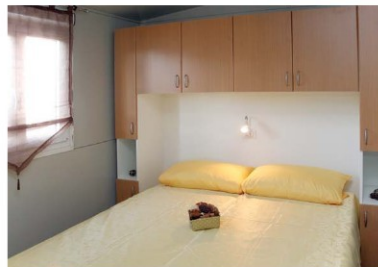

Torre De Roveri, provincia Bergamo, ITALIA.

LINII SI CULORI SIMPLE STUDIATE PENTRU A FI PLACUTE SI CONFORTANTE

PROIECTARE

REALIZARE COMPLETA IN FABRICA

TRANSPORT SI MONTAJ

INTERVENTII POST VANZARE